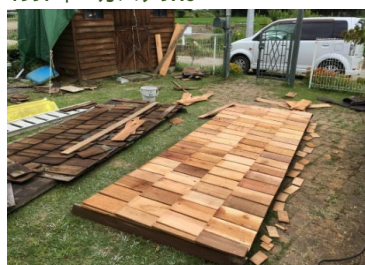

木製小屋「シダーシェッド」用修理パーツ

〈屋根材〉

■シダーシングル SHIN24 13,200円 (税込)

- ・サイズ : 厚16 x 幅約80~150(乱幅) x 長約580~610mm
- ・購入単位 : 1束~(1束 約60枚入, 約1.7㎡葺けます)
- ※「カバナ9x6」全面葺き替えて5束(1段目は2重葺き)

〈屋根の棟キャップ〉

■リッジキャップ RCAP24 9,900円 (税込)

- ・サイズ : 長610mm
- ・購入単位 : 1束~ (1束 約16枚入)
- ※「カバナ9x6」で1束

【お問い合わせ】

高広木材株式会社 ジェイスタイル事業部
136-0082 東京都江東区新木場 1-6-3
TEL.03-3521-6121 FAX.03-3521-0063
e-mail: info@jstyle.co.jp

担当:中野

1997年 カバナ9x6

Instagram
でも見られます。

#ジェイスタイル

2012年